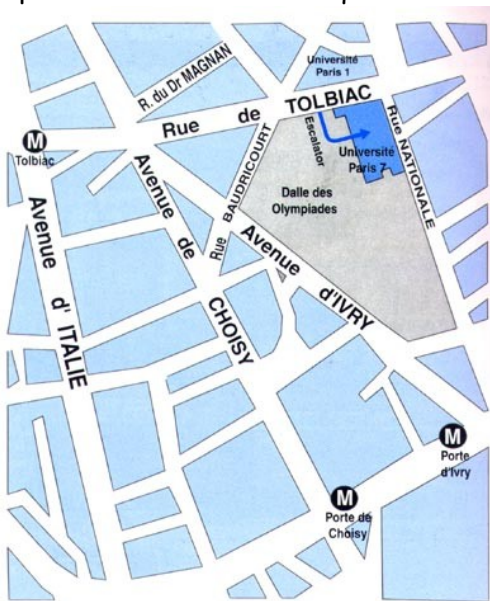

Plan d'accès à l'Université Paris 7. 105, rue de Tolbiac, Dalle "Les Olympiades", 75013 PARIS

Emprunter l'escalier mécanique. Sur la gauche, longer le bâtiment, un panneau "Université Paris 7" indique l'entrée.

Quand on se trouve rue de Tolbiac, juste après la rue Baudricourt, il y a à gauche l'Université Paris 1 et à droite des escaliers mécaniques qui mènent à Paris 7. Il faut ensuite longer le bâtiment sur la gauche et un panneau indique l'entrée de la fac. On entre par la cafétéria qu'il faut traverser, puis prendre le couloir à gauche quand on en sort, puis tout de suite à droite des portes donnent sur les ascenseurs. La salle se trouve ensuite au troisième étage.